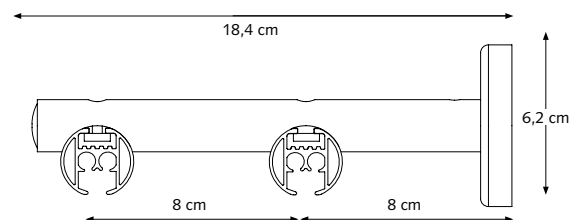

CRS Wandsteun, dubbel

16 cm Ø 20 mm (handmatig) / 28 mm (gekoord)