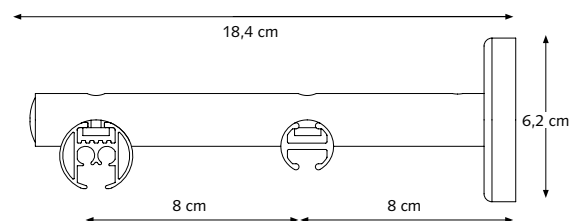

CRS Wandsteun, dubbel

20 cm Ø 28 mm