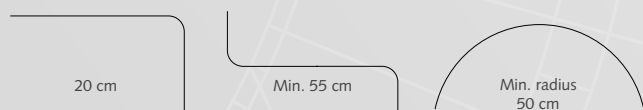

BEVESTIGINGSSTEUNEN

SK Aluminium afstandsteun enkel

A) 7,5 cm, B) 6,3 cm

A) 10 cm, B) 8,8 cm

TOEPASSINGEN

BUIGEN

De rail kan gebogen worden in binnen- als buitenbocht met een radius van 20 cm. Bochten met een grotere radius kunnen gebogen worden met het elektrisch buigapparaat, of zijn op aanvraag leverbaar.

TE GEBRUIKEN IN

Particuliere en/of projectmarkt, of daar waar een hoogwaardig, efficiënt koord- of kettingbediend gordijnrailsysteem gewenst is.

SK Aluminium afstandsteun dubbel

A) 15 cm, B) 9,2 cm, C) 4,5 cm

A) 20 cm, B) 9,2 cm, C) 9,5 cm

25 cm

Steunen dienen om de 50 - 60 cm geplaatst te worden, afhankelijk van het gewicht van de stof.