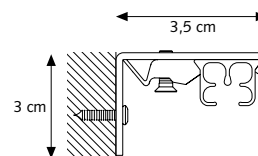

BEVESTIGINGSSTEUNEN

Wandsteun
3,5 cm, 6 cm