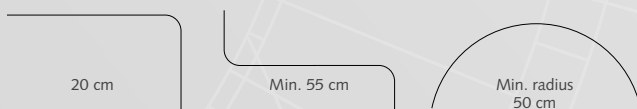

TE GEBRUIKEN IN

Geschikt voor zowel consumenten- als de projectmarkt of daar waar een hoogwaardig, efficiënt koordbediend railroedesysteem is gewenst.