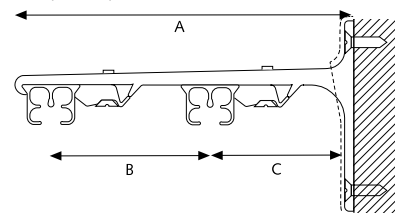

TOEPASSINGEN

BUIGEN

De rail kan gebogen worden in binnen- als buitenbocht met een radius van 10 cm met behulp van het KS Compact buigapparaat. Er moeten wel andere buigstrips gebruikt worden. Bochten met een grotere radius kunnen gebogen worden op de variozet of met het elektrisch buigapparaat. Zo ook het buigen voor speciale ramen. Bochten met een specifieke radius zijn ook op aanvraag leverbaar.

SK Aluminium afstandsteun enkel

A) 7,5 cm, B) 6,3 cm
A) 10 cm, B) 8,8 cm

SK Aluminium afstandsteun dubbel

A) 15 cm, B) 9,2 cm, C) 4,5 cm
A) 20 cm, B) 9,2 cm, C) 9,5 cm

SK Aluminium afstandsteun drievoud

25 cm