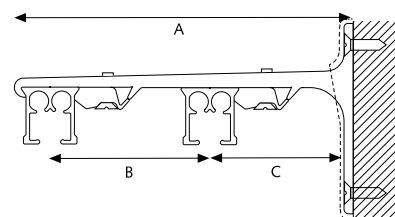

TE GEBRUIKEN IN

Particuliere en/of projectmarkt, of daar waar een hoogwaardig, efficiënt koord- of kettingbediend gordijnrailsysteem gewenst is.

SK Aluminium afstandsteun dubbel

A) 15 cm, B) 9,2 cm, C) 4,5 cm

A) 20 cm, B) 9,2 cm, C) 9,5 cm

SK Aluminium afstandsteun drievoud

25 cm