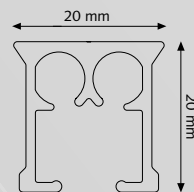

SK Aluminium afstandsteun enkel

A) 7,5 cm, B) 6,3 cm
A) 10 cm, B) 8,8 cm

SK Aluminium afstandsteun dubbel

A) 15 cm, B) 9,2 cm, C) 4,5 cm
A) 20 cm, B) 9,2 cm, C) 9,5 cm

SK Aluminium afstandsteun drievoud

25 cm

Eenvoudig te monteren:
inklikken-positioneren-
vastzetten

Inklikbare glijders

PROFIEL

- Schaal 1:1
- Gewicht: 300 gram per meter
- Aluminium Extrusie
- Maten: 20 mm x 20 mm

- 1 Glijder
- 2 Voorloper
- 3 Koord
- 4 Overschuifglijder
- 5 Koord Verbinder
- 6 CCS Rail
- 7 Eindkap
- 8 Plafondsteun met afdekkap