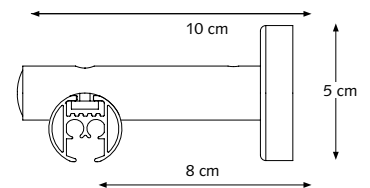

PROFIEL

- Schaal 1:1
- Aluminium extrusie
- Gewicht 28 mm: 460 gram per meter
- Afmetingen: 28 mm

- 1 CRS gekoorde eindknop kort
- 2 CRS Railroede
- 3 Koord
- 4 MRS glijders
- 5 Easyflex voorloper 90 graden links
- 6 Easyflex voorloper 90 graden rechts
- 7 CRS gekoord eindpoelie basis
- 8 CCS dubbele meenemer
- 9 CRS Plafondsteun met gat

BEVESTIGINGSSTEUNEN

CRS Plafondsteun

CRS Plafondpendel

4 cm, 5 cm en 10 cm
20 mm / 28 mm

CRS Wandsteun, enkel

8 cm, 12 cm en 16 cm
(Rozetplaat voor de 12 cm en 16 cm beugel is 6,2 cm, vergelijkbaar met de dubbele wandsteun).