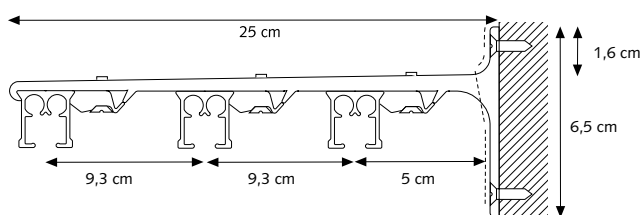

Steunen dienen om de 50 - 60 cm geplaatst te worden, afhankelijk van het gewicht van de stof.