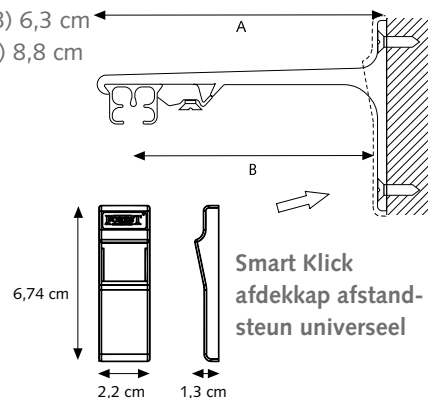

TE GEBRUIKEN IN

Particuliere en/of projectmarkt, of daar waar een hoogwaardig, efficiënt koordbediend gordijnrailsysteem gewenst is.

BEVESTIGINGSSTEUNEN

Wandsteun
3,5 cm, 6 cm

A) Min. 10 cm

A) Min. 15 cm

SK Plafondsteun

SK Aluminium afstandsteun enkel

A) 7,5 cm, B) 6,3 cm
A) 10 cm, B) 8,8 cm

SK Aluminium afstandsteun dubbel

A) 15 cm, B) 9,2 cm, C) 4,5 cm
A) 20 cm, B) 9,2 cm, C) 9,5 cm

SK Aluminium afstandsteun drievoud

25 cm