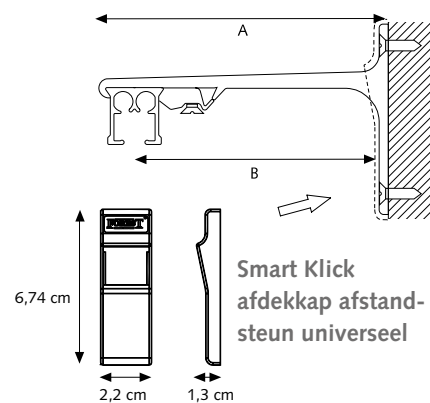

BEVESTIGINGSSTEUNEN

SK Plafondsteun

A) Min. 20 cm

SK Aluminium afstandsteun enkel

A) 7,5 cm, B) 6,3 cm

A) 10 cm, B) 8,8 cm

TOEPASSINGEN

BUIGEN