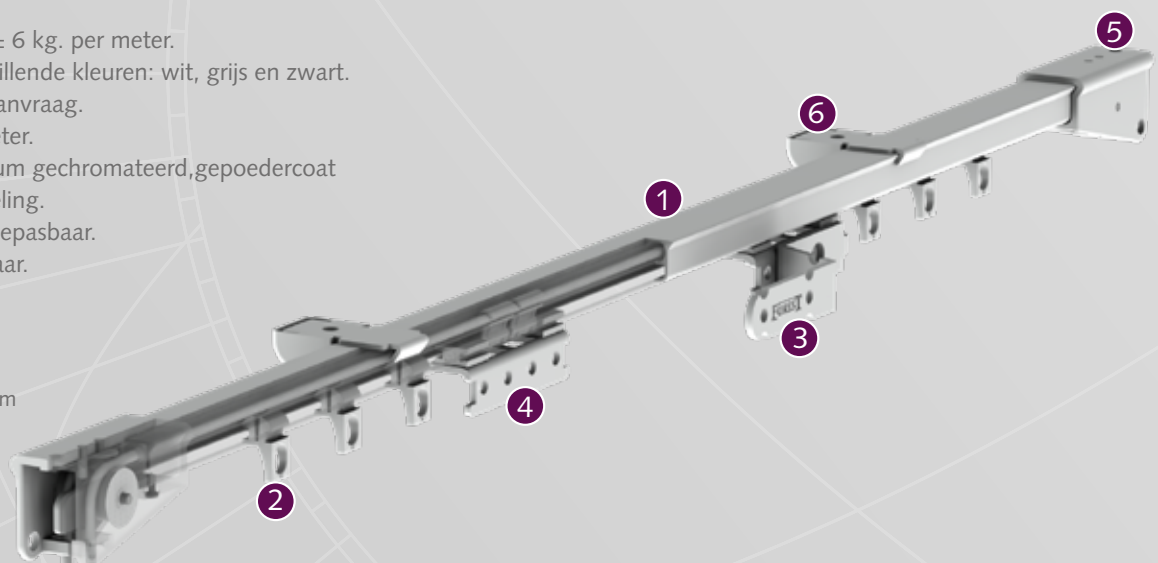

- Compact hoogwaardig en efficiënt, koordbediend gordijnrailsysteem.
- Zeer gebruikersvriendelijk vanwege afzonderlijke kanalen waardoor koord niet los of verstrikt kan raken.
- Eenvoudig en snel te monteren met de Smart Klick plafondsteun of wandsteun.
- Geschikt om te buigen.
- Ook te buigen in grotere radius voor o.a. halfronde erkers.
- A-symmetrische, inklikbare glijders, geruisarm en UV-bestendig.
- Max. draaggewicht: ± 6 kg. per meter.
- Verkrijgbaar in verschillende kleuren: wit, grijs en zwart.
- Speciale kleuren op aanvraag.
- Lengtes: 4, 5 en 6 meter.
- Kwaliteit rail: aluminium gechromateerd, gepoedercoat en antifractie behandeling.
- Alle KS onderdelen toepasbaar.
- Unieke garantie: 10 jaar.

25 mm

Inklikbare glijders

Eenvoudig te monteren:
inklikken-positioneren-
vastzetten

PROFIEL

- Schaal 1:1
- Gewicht: 202 gr/m
- Aluminium Extrusie
- Maten: 14 mm x 20 mm

- 1 CKS Rail
- 2 KS Glijder
- 3 CKS Overschuifglijder
- 4 CKS Voorloper
- 5 CKS Poelie
- 6 Plafondsteun met afdekkap

TOEPASSINGEN

BUIGEN

De rail kan gebogen worden in binnen- als buitenbocht met een radius van 10 cm met behulp van het KS Compact buigapparaat. Er moeten wel andere buigstrips gebruikt worden. Bochten met een grotere radius kunnen gebogen worden op de variozet of met het elektrisch buigapparaat. Zo ook het buigen voor speciale ramen. Bochten met een specifieke radius zijn ook op aanvraag leverbaar.