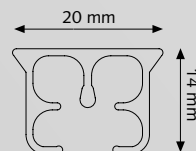

25 mm

Inklikbare glijders

Eenvoudig te monteren:
inklikken-positioneren-
vastzetten

PROFIEL

- Schaal 1:1
- Gewicht: 202 gr/m
- Aluminium Extrusie
- Maten: 14 mm x 20 mm

- 1 CKS Rail
- 2 KS Glijder
- 3 CKS Overschuifglijder
- 4 CKS Voorloper
- 5 CKS Poelie
- 6 Plafondsteun met afdekkap

SK Aluminium afstandsteun enkel

A) 7,5 cm, B) 6,3 cm
A) 10 cm, B) 8,8 cm

SK Aluminium afstandsteun dubbel

A) 15 cm, B) 9,2 cm, C) 4,5 cm
A) 20 cm, B) 9,2 cm, C) 9,5 cm

SK Aluminium afstandsteun drievoud

25 cm