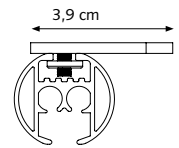

BEVESTIGINGSSTEUNEN

CRS Plafondsteun