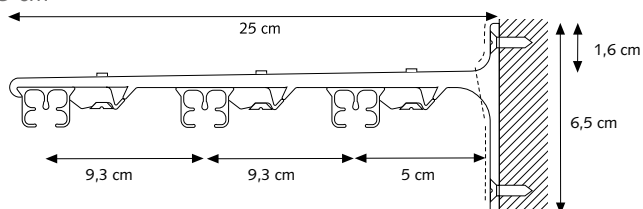

SK Aluminium afstandsteun enkel

A) 7,5 cm, B) 6,3 cm
A) 10 cm, B) 8,8 cm

SK Aluminium afstandsteun dubbel

A) 15 cm, B) 9,2 cm, C) 4,5 cm
A) 20 cm, B) 9,2 cm, C) 9,5 cm

SK Aluminium afstandsteun drievoud

25 cm