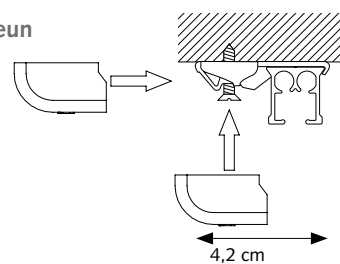

Eenvoudig te monteren:
inklikken-positioneren-
vastzetten

Inklikbare glijders

PROFIEL

- Schaal 1:1
- Gewicht: 300 gram per meter
- Aluminium Extrusie
- Maten: 20 mm x 20 mm

- 1 Glijder
- 2 Voorloper
- 3 Koord
- 4 Overschuifglijder
- 5 Koord Verbinder
- 6 CCS Rail
- 7 Eindkap
- 8 Plafondsteun met afdekkap

BEVESTIGINGSSTEUNEN

SK Plafondsteun

A) Min. 20 cm

SK Aluminium afstandsteun enkel

A) 7,5 cm, B) 6,3 cm

A) 10 cm, B) 8,8 cm

TOEPASSINGEN

BUIGEN