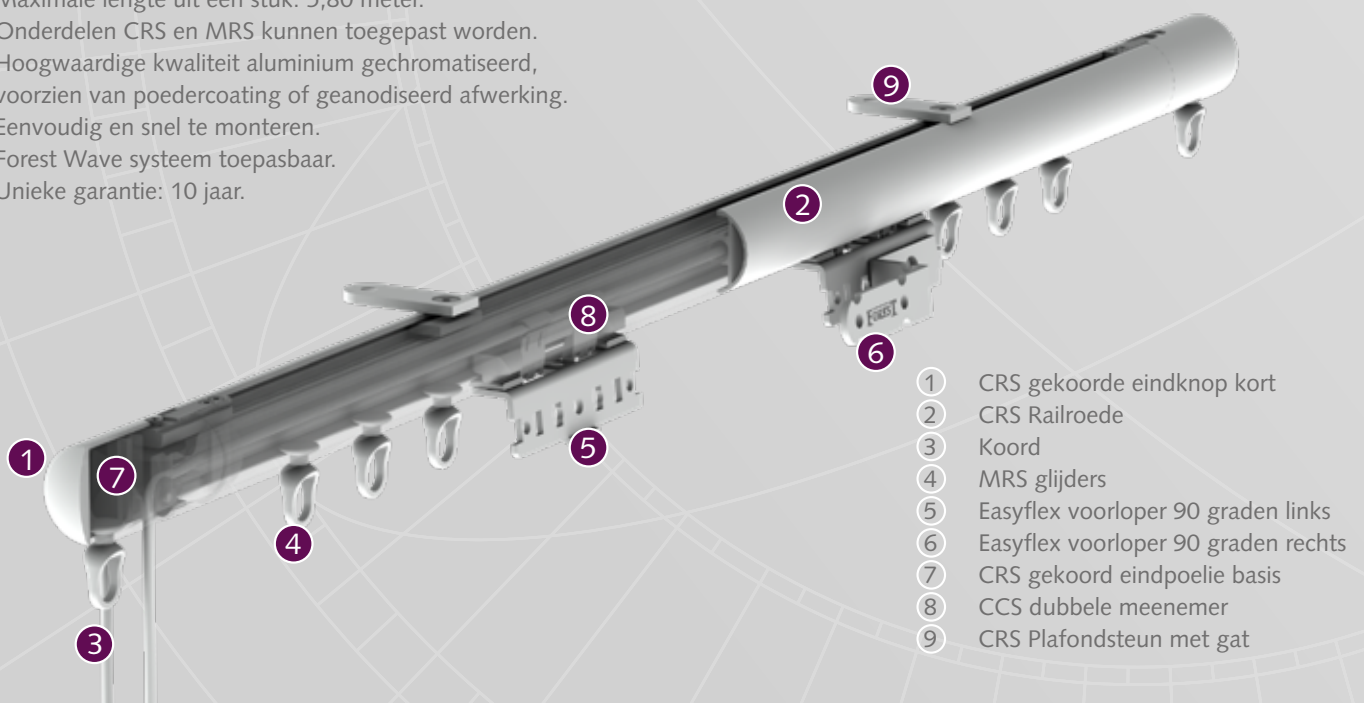

SK Aluminium afstandsteun drievoud

25 cm

Steunen dienen om de 50 - 60 cm geplaatst te worden, afhankelijk van het gewicht van de stof.

FOREST CRS® gekoord

PRODUCTINFORMATIE

- Elegant en trendy gekoord railroedesysteem.
- Gordijnroede voorzien van glijders.
- Zeer gebruikersvriendelijk vanwege afzonderlijke kanalen waardoor koord niet los of verstrikt kan raken.
- Beschikbaar in 28 mm.
- Geschikt om te buigen.
- Verkrijgbaar in 7 kleuren: wit-pc, goud-an, inox-pc), inox-an, antiek-pc, antraciet-pc en chroom.
- De steunen en eindknoppen zijn leverbaar in matchende kleuren.
- Zowel met korte als lange eindpoelie verkrijgbaar.
- Bij lange eindpoelie zijn ook decoratieve eindknoppen toe te passen.
- Maximale lengte uit één stuk: 5,80 meter.
- Onderdelen CRS en MRS kunnen toegepast worden.
- Hoogwaardige kwaliteit aluminium gechromatiseerd, voorzien van poedercoating of geanodiseerd afwerking.
- Eenvoudig en snel te monteren.
- Forest Wave systeem toepasbaar.
- Unieke garantie: 10 jaar.

PROFIEL

- Schaal 1:1
- Aluminium extrusie
- Gewicht 28 mm: 460 gram per meter
- Afmetingen: 28 mm

- 1 CRS gekoorde eindknop kort
- 2 CRS Railroede
- 3 Koord
- 4 MRS glijders
- 5 Easyflex voorloper 90 graden links
- 6 Easyflex voorloper 90 graden rechts
- 7 CRS gekoord eindpoelie basis
- 8 CCS dubbele meenemer
- 9 CRS Plafondsteun met gat