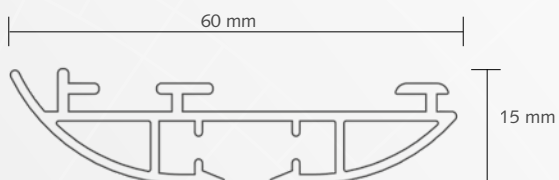

PRODUCT INFORMATIE

- Elegant & stijlvol handbediend, gekoord design gordijnrailsysteem;
- Voor alle types medium-zware gordijnen;
- Kleuropties: wit, grijs of antraciet met bijbehorende onderdelen;
- Standaard lengte 6 meter;
- Eenvoudig en snel te monteren;
- Plafond- en wandsteunen beschikbaar;
- Onzichtbare plafondsteun voor onzichtbare bevestiging van rail tegen het plafond beschikbaar;
- Glijders zijn bestemd tegen zwaar werk voor een gemakkelijk geleiding;
- Glijders zijn UV beschermd tegen verkleuring;
- Forest Wave Systeem toepasbaar;
- Unieke garantie: 10 jaar.

SPECIFICATIES

- Schaal 1 op 1
- Gewicht: 480 gr/meter
- Aluminium extrusie
- Afmeting: 60 x 15 mm
- Kleuren: wit, grijs, antraciet

Waveplooi toepassing op de DS-XL gekoord

KLEUROPTIES

De DS-XL® is verkrijgbaar in drie kleuren: wit, grijs en antraciet.