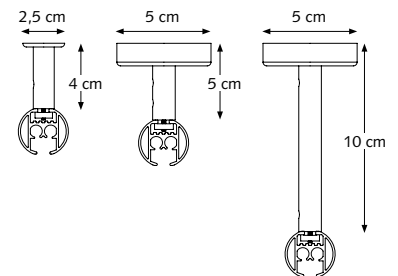

BEVESTIGINGSSTEUNEN

CRS Plafondsteun

CRS Plafondpendel

4 cm, 5 cm en 10 cm
20 mm / 28 mm

CRS Wandsteun, enkel

8 cm, 12 cm en 16 cm
(Rozetplaat voor de 12 cm en 16 cm beugel is 6,2 cm, vergelijkbaar met de dubbele wandsteun).