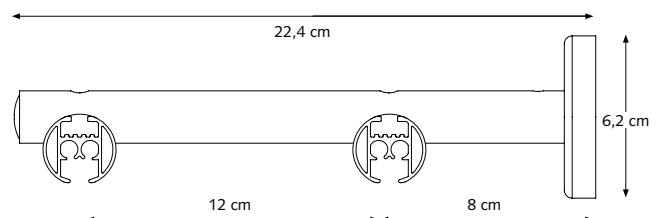

CRS Wandsteun, dubbel

16 cm

CRS Wandsteun, dubbel

16 cm Ø 20 mm (handmatig) / 28 mm (gekoord)

CRS Wandsteun, dubbel

20 cm Ø 28 mm

TOEPASSINGEN

Doorsnede railroede met meenemers en glijders.